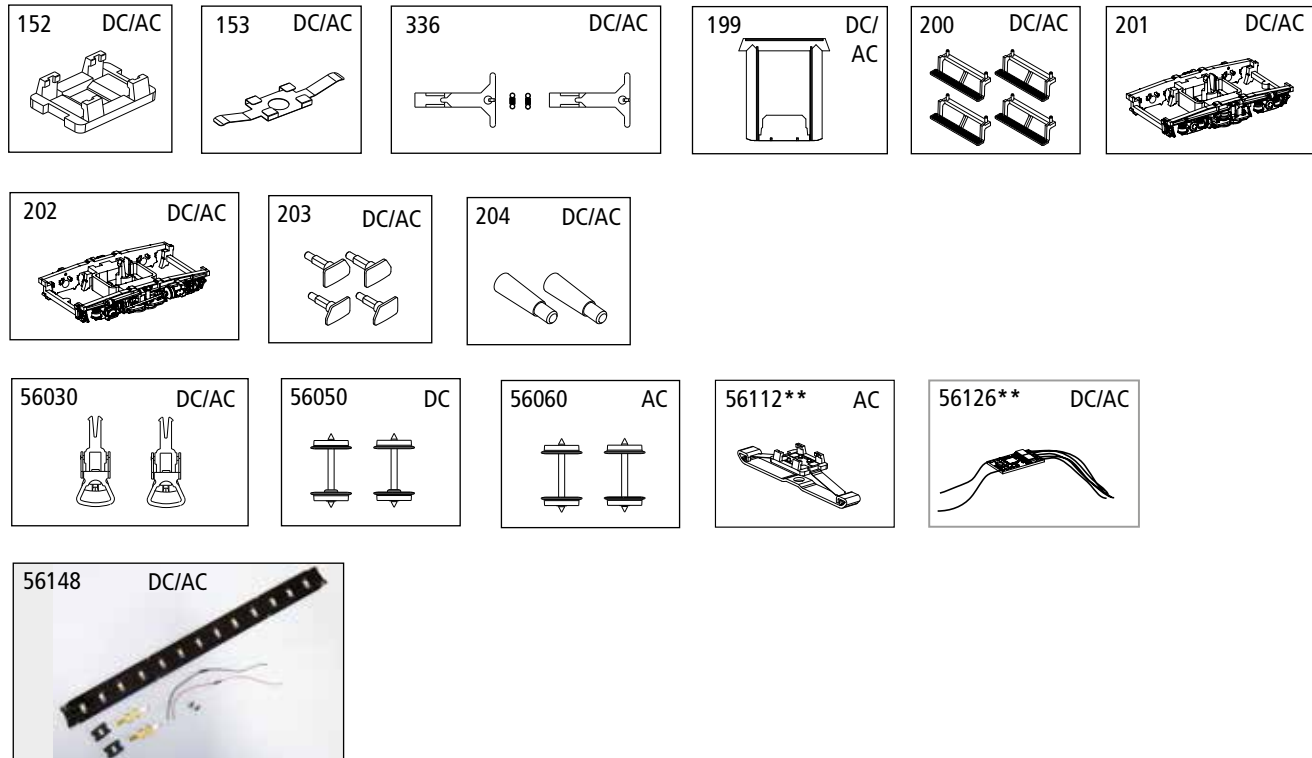

Please order the wanted spare part with the complete spare part item number. Note: Only the spare parts listed below are available for this model!

订购配件时请附上完整的配件号码。注：这个模型，只有以下配件可订购！

Bezeichnung / Oznaczenie / Description	ET-Nr. / spare part N°	PG*
Schleiferhalterclip / Mocowanie odbieraka / Clip holder	53000-152	5
Radschleifer / Odbierak prądu z osi / Rail pickup	53000-153	5
2x Kupplungsdeichsel, 2x Zugfeder / 2x dyszel sprzęgu, 2x sprężyna kinematyki sprzęgu / Coupler connector with spring (2 pcs.)	53000-336	9
Gummiwulst / gumowa osłona przejścia międzywagonowego / Door frame	53000-199	6
4x Einstiegstreppe / 4x schody wejściowe / 4x Steps	53000-200	7
Drehgestell mit Stoßdämpfer / wózek z amortyzatorami / Bogie with shock absorber	53000-201	8
Drehgestell mit Stoßdämpfer und Lichtmaschine / wózek z amortyzatorami i prądnicą / Bogie with shock absorber and generator	53000-202	8
2x Puffer links, 2x Puffer rechts / 2x zderzak lewy, 2x zderzak prawy / 2x Buffer left, 2x Buffer right	53000-203	6
2x Toilettenrohr / 2x rura spustowa WC / 2x Tube-WC	53000-204	6

Bezeichnung / Oznaczenie / Description	ET-Nr. / spare part N°	PG*
ET aus unserem Standard-Programm / Spare parts standard range		
Kupplung, vollst. (2 Stück) / Sprzęg kompletny (2 szt.) / Coupling, complete (set of 2)	56030	
Multiprotokoll-Funktionsdecoder / Dekoder z funkcją Multiprotocol / Multi-protocoll Function decoder	56126**	
Beleuchtungsbausatz / zestaw oświetleniowy dla wagonu / Interior Lighting	56148	
ET aus unserem Standard-Programm (nur DC-version) / Spare parts standard range (only DC version)		
Radsatz (2 Stück) / Kola z kołem (2 szt.) / Wheelset (set of 2)	56050	
ET aus unserem Standard-Programm (nur AC-version) / Spare parts standard range (only AC version)		
Radsatz (2 Stück) / Kola z kołem (2 szt.) / Wheelset (set of 2)	56060	
Schleifer / Slider	56112**	