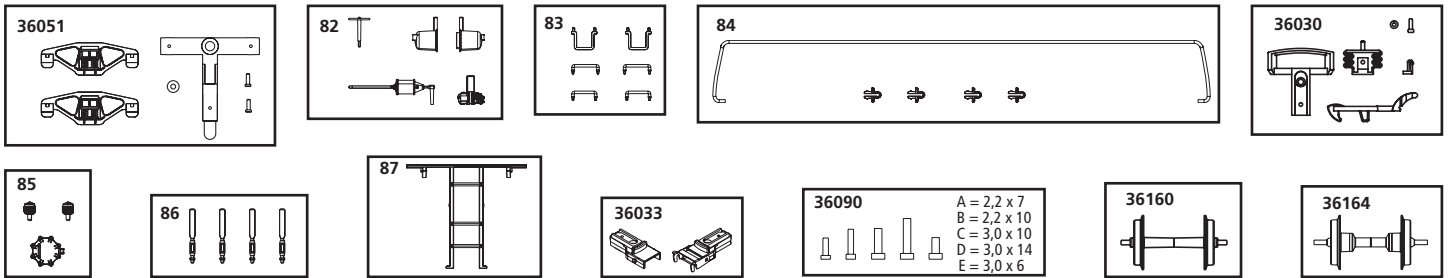

Tank Car Kesselwagen

SPARE PARTS

Ersatzteile · Pièces détachées · Reserveonderdelen

Nr:	Description:	Bezeichnung:	Désignation:	Beschrijving:	PG*
38714-82	Hand brake lever / Air Cylinder / Brake cylinder / Control valve	Handbremshebel / Luftkessel / Bremszylinder / Stellventil	Frein à main /Citerne à air / Cylindre de frein /Valve	Handrem / Luchtketel / Remcilinder / Regelklep	9
38714-83	Handrails, Steps	Griffstangen, Aufstiegstritt	Handrails	Handgrepen, Trede	9
38705-84	Handrail	Handstange mit Halter	Poignée	Handgrepen	11
38758-85	Dome valve, hatch	Domventil, Luke	Couvercle, trappe	Deksel/Luik	9
38758-86	Tank supports (set of 4)	Kesselhalter (4 St.)	Support de chaudière (4 unités)	Ketelhouders (4 stuks)	9
38705-87	Ladder	Leiter	Échelle	Ladder	9
36030	Spare parts, standard range Standard Coupler	Standard Ersatzteile Kupplung komplett	Pièces détachées standard Attelage, complet	Standaardonderdelen Koppeling, volledig	
36033	Rigid Coupler	Ganzzug-Kupplung	Attelage	Koppeling	
36051	Bettendorf Freight Truck (set of 2)	Drehgestell „Bettendorf“ (2 St.)	Bogie "Bettendorf" (2 unités)	Draaistel "Bettendorf" (2 stuks)	
36090	Screws (5 Sizes, 20 Pcs)	Schrauben-Set (20-tlg./5 Größen)	Jeu de vis (20 pièces, 5 tailles)	Set schroeven (20-delig)	
36160	Plastic Wheelset (set of 2)	Radsatz Kunststoff (2 St.)	Essieux plastiques (2 unités)	Kunststof wielstel (2-delig)	
36164	Metal Wheelset (set of 2)	Radsatz Metall (2 St.)	Essieux métalliques (2 unités)	Metalen wielstel (2-delig)	

PIKO Spielwaren GmbH · Lutherstraße 30 · 96515 Sonneberg, GERMANY