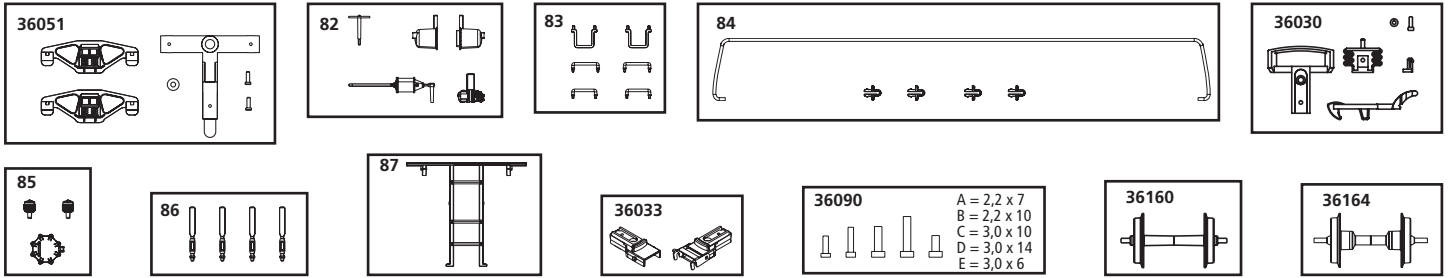

Tank Car Kesselwagen

SPARE PARTS

Ersatzteile · Pièces détachées · Reserveonderdelen

Nr:	Description:	Bezeichnung:	Désignation:	Beschrijving:	PG*
38714-82	Hand brake lever / Air Cylinder / Brake cylinder / Control valve	Handbremshebel / Luftkessel / Bremszylinder / Stellventil	Frein à main /Citerne à air / Cylindre de frein /Valve	Handrem / Luchtketel / Remcilinder / Regelklep	9
38714-83	Handrails, Steps	Griffstangen, Aufstiegstritt	Handrails	Handgrepen, Trede	9
38705-84	Handrail	Handstange mit Halter	Poignée	Handgrepen	11
38758-85	Dome valve, hatch	Domventil, Luke	Couvercle, trappe	Deksel/Luik	9
38758-86	Tank supports (set of 4)	Kesselhalter (4 St.)	Support de chaudière (4 unités)	Ketelhouders (4 stuks)	9
38705-87	Ladder	Leiter	Échelle	Ladder	9
36030	Spare parts, standard range Standard Coupler	Standard Ersatzteile Kupplung komplett	Pièces détachées standard Attelage, complet	Standaardonderdelen Koppeling, volledig	
36033	Rigid Coupler	Ganzzug-Kupplung	Attelage	Koppeling	
36051	Bettendorf Freight Truck (set of 2)	Drehgestell „Bettendorf“ (2 St.)	Bogie "Bettendorf" (2 unités)	Draaistel "Bettendorf" (2 stuks)	
36090	Screws (5 Sizes, 20 Pcs)	Schrauben-Set (20-tlg./5 Größen)	Jeu de vis (20 pièces, 5 tailles)	Set schroeven (20-delig)	
36160	Plastic Wheelset (set of 2)	Radsatz Kunststoff (2 St.)	Essieux plastiques (2 unités)	Kunststof wielstel (2-delig)	
36164	Metal Wheelset (set of 2)	Radsatz Metall (2 St.)	Essieux métalliques (2 unités)	Metalen wielstel (2-delig)	

PIKO Spielwaren GmbH · Lutherstraße 30 · 96515 Sonneberg, GERMANY