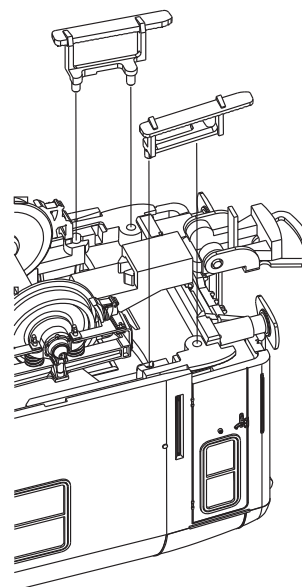

Montageanleitung

Installation Instructions / Notice de montage / 装配说明书

Nicht kleben!
Do not glue!
Ne pas coller!
请勿使用胶水!

Ab Radius R3 (484 mm) oder bei Vitrinenmodellen einsetzbar!
To use with a radius R3 (484 mm) or display models! /
À utilisé avec un rayon R3 (484 mm) ou modèles d'étalage! /
行车请使用R3路轨(半径484mm), 使用其他路轨仅供展览!