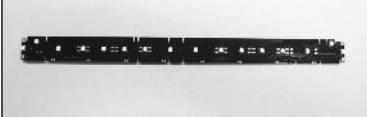

订购配件时请附上完整的配件号码。注：这个模型，只有以下配件可订购！

151

158

179

180

181

182

56030

56050

56060

56144

Schnellzugwagen UIC-X

Express coaches UIC-X

Voiture Voyageurs Rapides UIC-X

快速乘客车UIC-X

包装及说明书内包含重要信息, 请保留备用