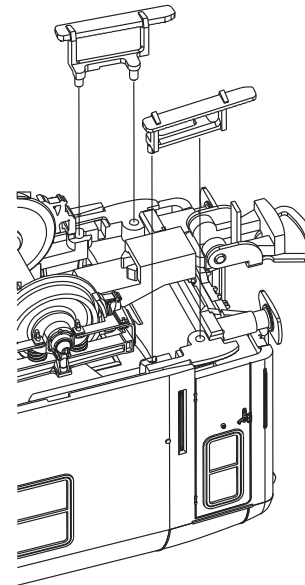

包装及说明书内包含重要信息, 请保留备用

Montageanleitung

Installation Instructions / Notice de montage / 装配说明书

Nicht kleben!
Do not glue!
Ne pas coller!
请勿使用胶水!

Ab Radius R3 (484 mm) oder bei Vitrinenmodellen einsetzbar!
To use with a radius R3 (484 mm) or display models! /
À utilisé avec un rayon R3 (484 mm) ou modèles d'étalage! /
行车请使用R3路轨(半径484mm), 使用其他路轨仅供展览!