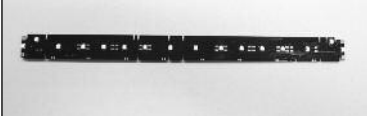

56030

56050

56060

56144

Schnellzugwagen UIC-X

Express coaches UIC-X

Voiture Voyageurs Rapides UIC-X

快速乘客车UIC-X

包装及说明书内包含重要信息, 请保留备用

Montageanleitung

Installation Instructions / Notice de montage / 装配说明书

Nicht kleben!
Do not glue!
Ne pas coller!
请勿使用胶水!

Ab Radius R3 (484 mm) oder bei Vitrinenmodellen einsetzbar!
To use with a radius R3 (484 mm) or display models! /
À utilisé avec un rayon R3 (484 mm) ou modèles d'étalage! /
行车请使用R3路轨(半径484mm), 使用其他路轨仅供展览!