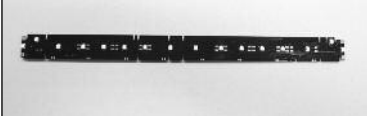

56030

56050

56060

56144

PIKO Spielwaren GmbH · Lutherstraße 30 · 96515 Sonneberg · GERMANY
德国比高有限公司 · 德国图林根州索内堡市路德街30号

Schnellzugwagen UIC-X

Express coaches UIC-X

Voiture Voyageurs Rapides UIC-X

快速乘客车UIC-X

包装及说明书内包含重要信息, 请保留备用

Montageanleitung

Installation Instructions / Notice de montage / 装配说明书

Nicht kleben!
Do not glue!
Ne pas coller!
请勿使用胶水!

Ab Radius R3 (484 mm) oder bei Vitrinenmodellen einsetzbar!
To use with a radius R3 (484 mm) or display models! /
À utilisé avec un rayon R3 (484 mm) ou modèles d'étalage! /
行车请使用R3路轨(半径484mm), 使用其他路轨仅供展览!