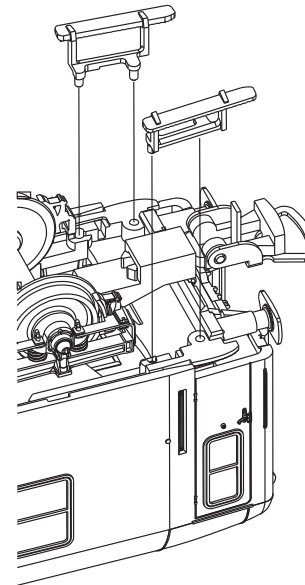

快速乘客车UIC-X

包装及说明书内包含重要信息, 请保留备用

Montageanleitung

Installation Instructions / Notice de montage / 装配说明书

Nicht kleben!
Do not glue!
Ne pas coller!
请勿使用胶水!

Ab Radius R3 (484 mm) oder bei Vitrinenmodellen einsetzbar!
To use with a radius R3 (484 mm) or display models! /
À utilisé avec un rayon R3 (484 mm) ou modèles d'étalage! /
行车请使用R3路轨(半径484mm), 使用其他路轨仅供展览!