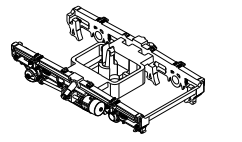

ERSATZTEILE

Spare parts · Pièces détachées · Parti di ricambio

Repuestos · 配件 · Reserveonderdelen · Запасные части

Bei Ersatzteilanforderung bitte immer die vollständige Ersatzteil-Nr. angeben.
Hinweis: Für dieses Modell sind nur die unten aufgeführten Ersatzteile erhältlich!

Please order the wanted spare part with the complete spare part item number.

Note: Only the spare parts listed below are available for this model!

Pour commander des pièces de rechange, ne pas oublier de donner le Numéro d'Article de la pièce demandée.

Note: Seules les pièces demandée sont disponibles pour ce modèle!

订购配件时请附上完整的配件号码。注：这个模型，只有以下配件可订购！

151

158

179