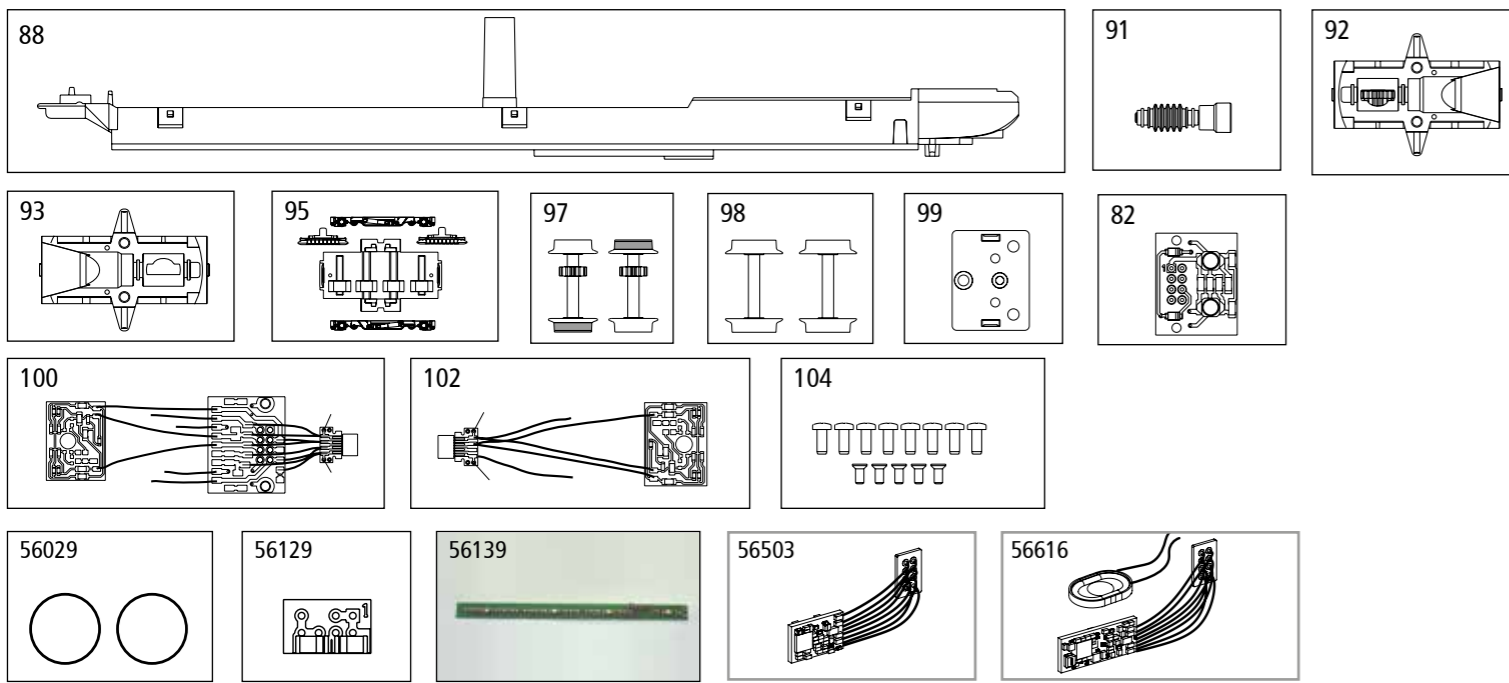

ERSATZTEILE TRIEBZUG BR 646 "STADLER"

Spare parts · Pièces détachées · Parti di ricambio · Repuestos · 配件
Reserveonderdelen · Części zamienne · Запасные части · Náhradní díly

包装及说明书内包含重要信息, 请保留备用

59136 Gleichstrom DC 0-12 V

Endwagen A + B / top car A + B / Voiture pilote A + B / 车头A+B

Antriebscontainer Diesel / Powered Container diesel / Contenant Drive / 短卡

Mittelwagen / middle car / Voiture intermédiaire / 长卡