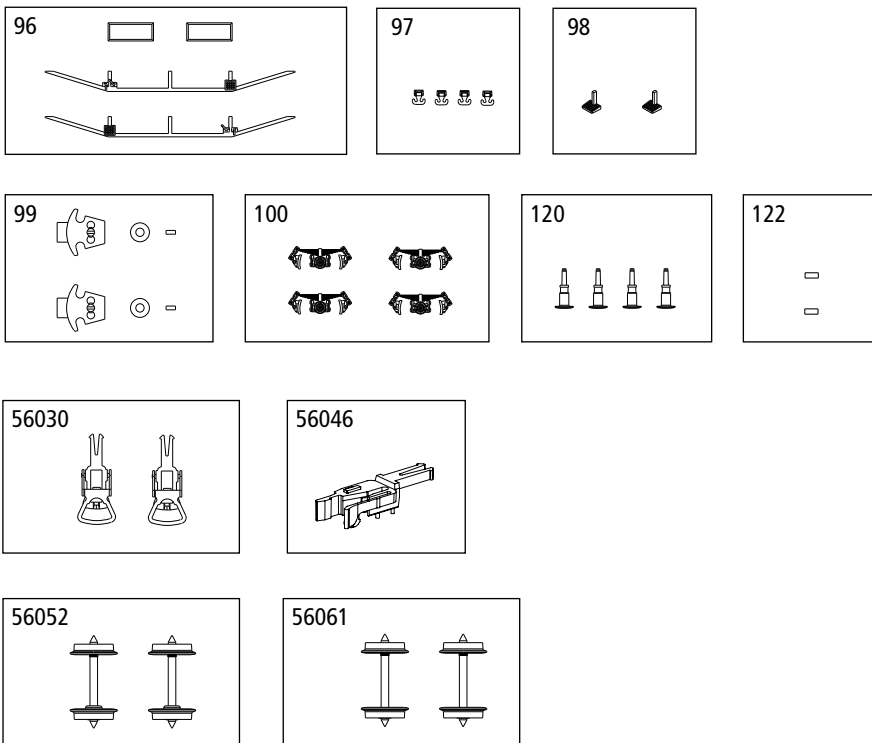

ERSATZTEILE

Spare parts · Pièces détachées · Parti di ricambio

Repuestos · 配件 · Reserveonderdelen · Запасные части

Bei Ersatzteilanforderung bitte immer die vollständige Ersatzteil-Nr. angeben.
Hinweis: Für dieses Modell sind nur die unten aufgeführten Ersatzteile erhältlich!

Please order the wanted spare part with the complete spare part item number.
Note: Only the spare parts listed below are available for this model!

Pour commander des pièces de rechange, ne pas oublier de donner le Numéro d'Article de la pièce demandée.
Note: Seules les pièces demandée sont disponibles pour ce modèle!