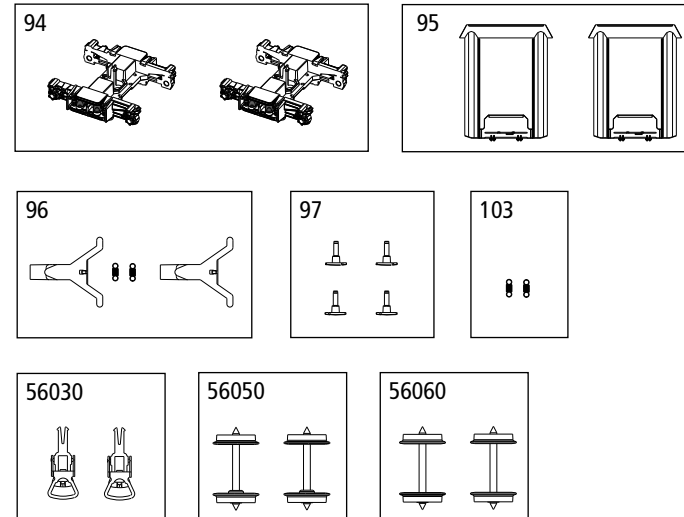

*Grupo de precio *价格表 *Priscategorie *Ценовая категория

IC Großraumwagen

IC Passenger Car

Voiture à couloir central Intercity

乘客车

包装及说明书内包含重要信息, 请保留备用

ERSATZTEILE

Spare parts · Pièces détachées · Parti di ricambio

Repuestos · 配件 · Reserveonderdelen · Запасные части

Bei Ersatzteilanforderung bitte immer die vollständige Ersatzteil-Nr. angeben.
Hinweis: Für dieses Modell sind nur die unten aufgeführten Ersatzteile erhältlich!
Please order the wanted spare part with the complete spare part item number.
Note: Only the spare parts listed below are available for this model!
Pour commander des pièces de rechange, ne pas oublier de donner le Numéro d'Article de la pièce demandée.
Note: Seules les pièces demandées sont disponibles pour ce modèle!
订购配件时请附上完整的配件号码。注: 这个模型, 只有以下配件可订购!

57642-90-7000

PIKO Spielwaren GmbH · Lutherstraße 30 · 96515 Sonneberg · GERMANY
德国比高有限公司 · 德国图林根州索内堡市路德街30号