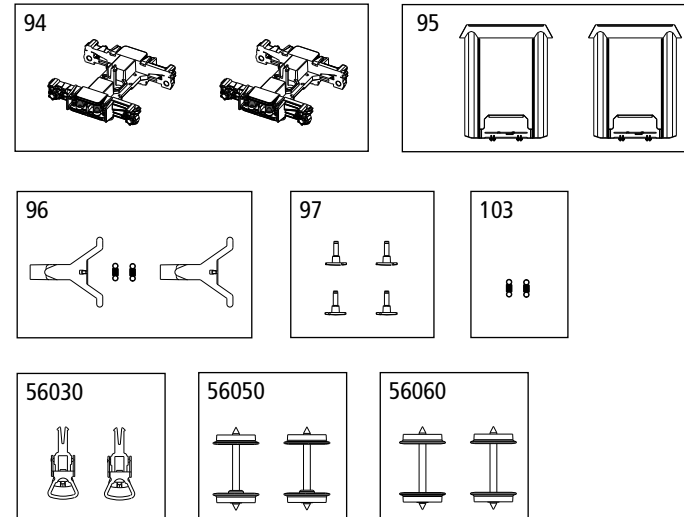

*Grupo de precio *价格表 *Priscategorie *Ценовая категория

IC Großraumwagen

IC Passenger Car

Voiture à couloir central Intercity

乘客车

包装及说明书内包含重要信息, 请保留备用

ERSATZTEILE

Spare parts · Pièces détachées · Parti di ricambio

Repuestos · 配件 · Reserveonderdelen · Запасные части

Bei Ersatzteilanforderung bitte immer die vollständige Ersatzteil-Nr. angeben.
Hinweis: Für dieses Modell sind nur die unten aufgeführten Ersatzteile erhältlich!
Please order the wanted spare part with the complete spare part item number.
Note: Only the spare parts listed below are available for this model!
Pour commander des pièces de rechange, ne pas oublier de donner le Numéro d'Article de la pièce demandée.
Note: Seules les pièces demandées sont disponibles pour ce modèle!
订购配件时请附上完整的配件号码。注: 这个模型, 只有以下配件可订购!

96039-90-7000

PIKO Spielwaren GmbH · Lutherstraße 30 · 96515 Sonneberg · GERMANY
德国比高有限公司 · 德国图林根州索内堡市路德街30号