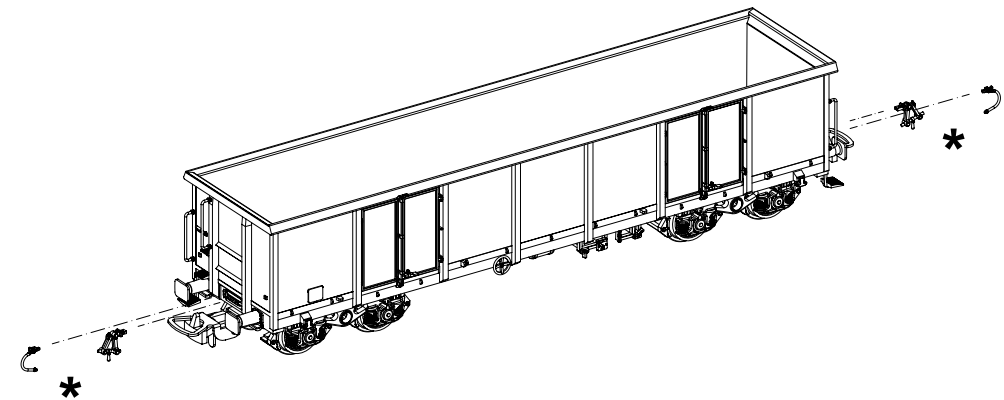

Bezeichnung / Description	ET-Nr. / spare part N°	PG*
2x Drehgestell mit Schraube / 2x Bogie w screw	54000-250	9
3x Handgriff Stirnseite lang, 2x Handgriff Stirnseite kurz, 2x Rangiertritt original, 4x Griff Puffer / 3x Handle-front-long, 2x Handle-front-short, 2x Brakeman step-original, 4x Handle-buffer	58491-302	8
2x Bremsbacken Y25 / 2x Brake shoe-Y25	58491-311	7
Kessel, Kessel groß, Bremsstange / Air boiler-small, Air boiler-large, Brake rod	58491-312	7
Bremsgestänge Wagenboden / Brake lever-bottom	58491-316	6
4x Puffer Platte SBB, 4x Puffer eckig / 4x Buffer base-SBB, 4x Buffer-angular	58491-319	7
2x Kuppelhaken, 2x Bremsschlauch / 2x Coupler, 2x Brake pipe	58382A-320	6
4x Seilanker / 4x Rope hook	58382A-321	6
2x Handbremsrad / 2x hand brake wheel	54000-322	6
2x Kupplungsdeichsel, 2x Zugfeder / 2x Coupler box, 2x Spring	54000-324	9
<b>ET aus unserem Standard-Programm / Spare parts standard range</b>		
Kupplung, vollst. (2 Stück) / Coupling, complete (set of 2)	56030	
H0 PIKO Kurzkupplung (4 Stck.) / H0 PIKO Short coupling (set of 4)	56046	
Radsatz DC (2 Stück) / Wheelset DC (set of 2)	56052	
Radsatz AC (2 Stück) / Wheelset AC (set of 2)	56061	

## Offener Güterwagen Eaos

Gondola Eaos

Wagon tombereau Eaos

Carro aperti Eaos

Wichtige Informationen sind in der Verpackung und in der Anleitung enthalten.  
Bitte bewahren Sie diese auf.

\* Zurüstbauteile nur für Vitrinenmodelle:  
Extensions only for display case models /  
Détaillage pour modèle de vitrine /  
Queste parti fornite separatamente  
sono per i modelli da vetrina