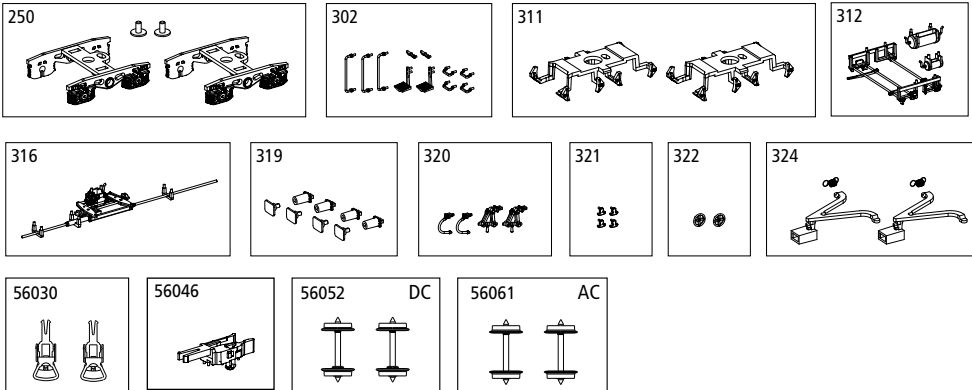

## ERSATZTEILE

Spare parts • Pièces détachées • Ricambi

Bei Ersatzteilanforderung bitte immer die vollständige Ersatzteil-Nr. angeben  
Please order the wanted spare part with the complete spare part item number.

Bezeichnung / Description	ET-Nr. / spare part N°	PG*
2x Drehgestell mit Schraube / 2x Bogie w screw	54000-250	9
3x Handgriff Stirnseite lang, 2x Handgriff Stirnseite kurz, 2x Rangiertritt original, 4x Griff Puffer / 3x Handle-front-long, 2x Handle-front-short, 2x Brakeman step-original, 4x Handle-buffer	58491-302	8
2x Bremsbacken Y25 / 2x Brake shoe-Y25	58491-311	7
Kessel, Kessel groß, Bremsstange / Air boiler-small, Air boiler-large, Brake rod	58491-312	7
Bremsgestänge Wagenboden / Brake lever-bottom	58491-316	6
4x Puffer Platte SBB, 4x Puffer eckig / 4x Buffer base-SBB, 4x Buffer-angular	58491-319	7
2x Kuppelhaken, 2x Bremsschlauch / 2x Coupler, 2x Brake pipe	58382A-320	6
4x Seilanker / 4x Rope hook	58382A-321	6
2x Handbremsrad / 2x hand brake wheel	54000-322	6
2x Kupplungsdeichsel, 2x Zugfeder / 2x Coupler box, 2x Spring	54000-324	9
<b>ET aus unserem Standard-Programm / Spare parts standard range</b>		
Kupplung, vollst. (2 Stück) / Coupling, complete (set of 2)	56030	
H0 PIKO Kurzkupplung (4 Stck.) / H0 PIKO Short coupling (set of 4)	56046	
Radsatz DC (2 Stück) / Wheelset DC (set of 2)	56052	
Radsatz AC (2 Stück) / Wheelset AC (set of 2)	56061	

## Offener Güterwagen Eaos

Gondola Eaos

Wagon tombereau Eaos

Carro aperti Eaos

Wichtige Informationen sind in der Verpackung und in der Anleitung enthalten.  
Bitte bewahren Sie diese auf.

\* Zurüstbauteile nur für Vitrinenmodelle:  
Extensions only for display case models /  
Détaillage pour modèle de vitrine /  
Queste parti fornite separatamente  
sono per i modelli da vetrina