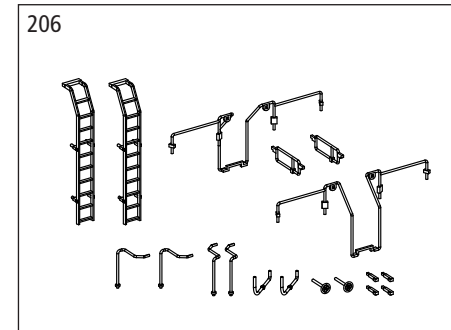

*Preisgruppe *price category *Catégorie de prix *价格表

Zementsilowagen

Cement Silo Car / Wagon silo /

水泥车

包装及说明书内包含重要信息, 请保留备用

ERSATZTEILE

Spare parts · Pièces détachées · 配件

Bei Ersatzteilanforderung bitte immer die vollständige Ersatzteil-Nr. angeben.
Hinweis: Für dieses Modell sind nur die unten aufgeführten Ersatzteile erhältlich!

Please order the wanted spare part with the complete spare part item number.
Note: Only the spare parts listed below are available for this model!

Pour commander des pièces de rechange, ne pas oublier de donner le Numéro d'Article de la pièce demandée.
Note: Seules les pièces demandée sont disponibles pour ce modèle!

订购配件时请附上完整的配件号码。注: 这个模型, 只有以下配件可订购!

PIKO Spielwaren GmbH · Lutherstraße 30 · 96515 Sonneberg · GERMANY

德国比高有限公司 · 德国图林根州索内堡市路德街30号

72164-90-7000