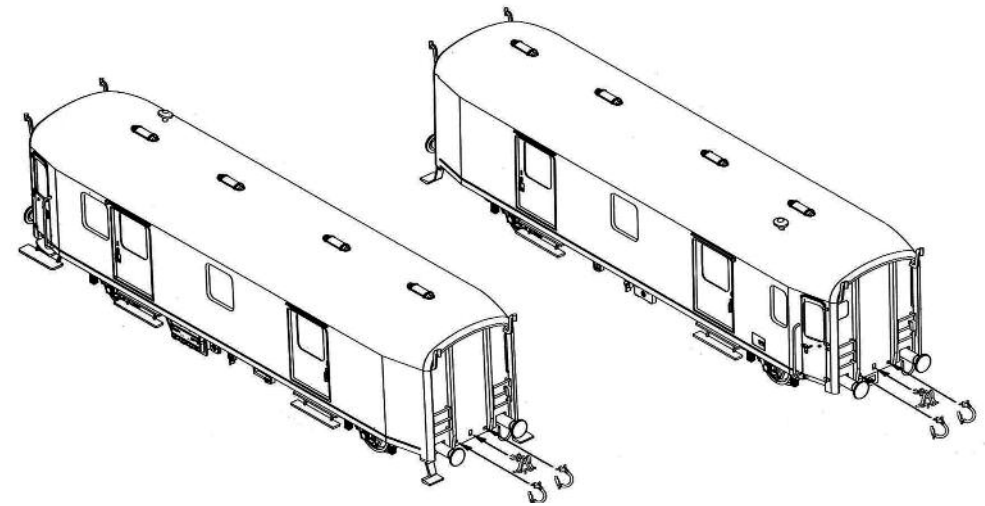

Montageanleitung / Installation Instructions / Notice de montage / 装配说明书

Zurüstbauteile nur für Vitrinenmodelle oder am Zugende anbringen /
Extensions only for display case models or at the end of the last car of a train /
Des extensions pour les modèles de vitrine ou à la fin de la dernière voiture d'un train /
仅用于展览模型或用于火车最后车厢的尾部的附件