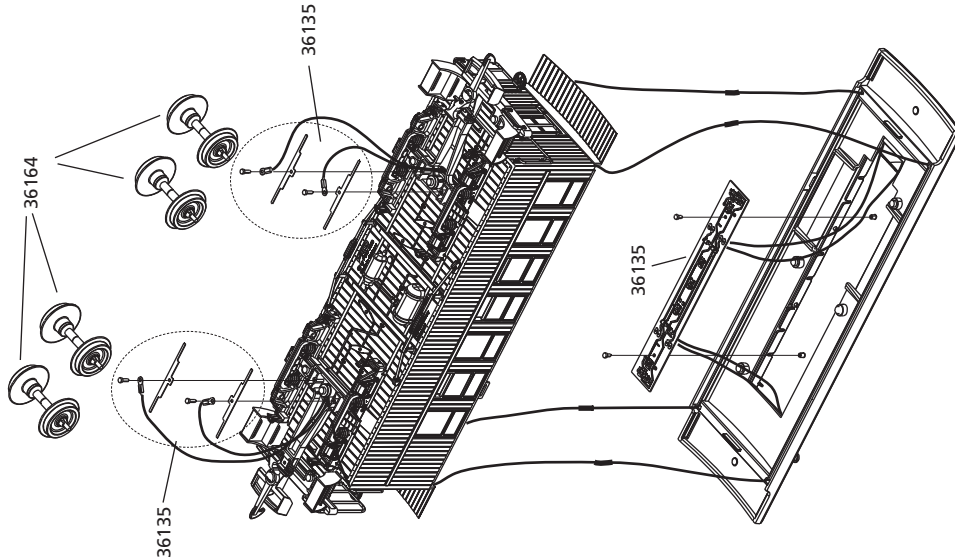

Nachrüstbar: (nicht enthalten)  
 Innenbeleuchtungsbausatz #36135; Metallradsatz #36164  
 Retrofittable: (not included)  
 Interior lighting kit #36135; Metal wheel set #36164  
 Adaptable: (ne sont pas inclus)  
 Kit pour éclairage intérieur #36135; Essieux métalliques #36164  
 Retroactief: (niet inbegrepen)  
 Bouwset binnenverlichting #36135; Metalen wielstel #36164

## ERSATZTEILE

Spare parts · Pièces détachées · Reserveonderdelen

Nr:	Bezeichnung:	Description:	Désignation:	Beschrijving:	PG*
38600-54	Drehgestell	Truck	Bogie	Draaistel	11
38600-55	Lagerplatten	Bearing plates	Plaques	Lagerplaten	8
38600-58	Untersatz (2-tlg.)	Beam (2 Pcs)	Partie en retombée (2 unités)	Dwarsbalk (2-delig)	8
38600-59	Ofenrohr (2-tlg.)	Stove pipe (2 Pcs)	Tuyau de poêle (2 unités)	Stovepijp (2-delig)	7
38600-60	Handstangen (4-tlg.)	Handrails (4 Pcs)	Poignées (4 unités)	Handgrepen (4-delig)	8
38600-64	Ofen	Stove	Four	Oven	8
38600-65	Pufferbohle m. Bühnengeländer	End Beam w/ Railing	Traverse de tamponnement	Bufferbalk	9
38600-67	Handbremsrad / Türgriff (4-tlg.)	Brake Wheel / Doorknob (4 Pcs)	Essieu / Poignée de porte (4 unités)	Wiel / Deurhendel (4-delig)	7
	<b>Standard Ersatzteile</b>	<b>Spare parts, standard range</b>	<b>Pièces détachées standard</b>	<b>Standaardonderdelen</b>	
36030	Kupplung komplett	Standard Coupler	Attelage, complet	Koppeling, volledig	
36090	Schrauben-Set (20-tlg./5 Größen)	Screws (5 Sizes, 20 Pcs)	Jeu de vis (20 pièces, 5 tailles)	Set schroeven (20-delig)	
36160	Radsatz Kunststoff (2 St.)	Plastic Wheelset (set of 2)	Essieux plastiques (2 unités)	Kunststof wielstel (2-delig)	
	<b>Zubehör</b>	<b>Accessories</b>	<b>Accessoires</b>	<b>Accessoires</b>	
36135	Innenbeleuchtung	Interior lighting kit	Kit pour éclairage intérieur	Bouwset binnenverlichting	
36135-68	Radschleifer (2 St.)	Wheel contacts (2 Pcs)	Contacts d'essieu (2 unités)	Contactveer (2-delig)	7
36164	Radsatz Metall (2 St.)	Metal Wheelset (set of 2)	Essieux métalliques (2 unités)	Metalen wielstel (2-delig)	