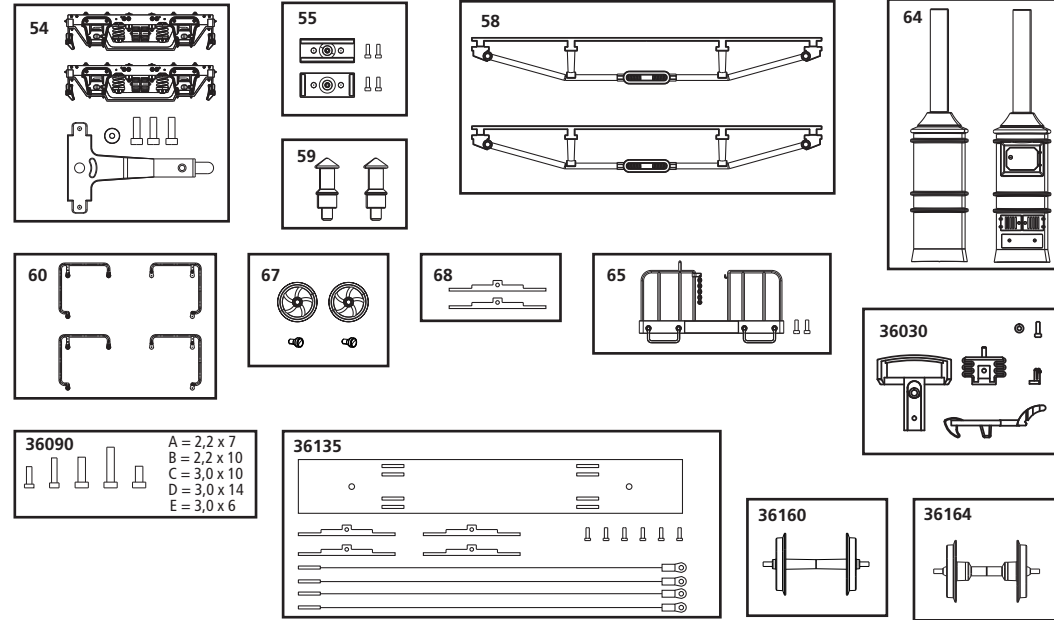

Nachrüstbar: (nicht enthalten)  
 Innenbeleuchtungsbausatz #36135; Metallradsatz #36164  
 Retrofittable: (not included)  
 Interior lighting kit #36135; Metal wheel set #36164  
 Adaptable: (ne sont pas inclus)  
 Kit pour éclairage intérieur #36135; Essieux métalliques #36164  
 Retroactief: (niet inbegrepen)  
 Bouwset binnenverlichting #36135; Metalen wielstel #36164

## ERSATZTEILE

Spare parts · Pièces détachées · Reserveonderdelen

Nr:	Bezeichnung:	Description:	Désignation:	Beschrijving:	PG*
38600-54	Drehgestell	Truck	Bogie	Draaistel	11
38600-55	Lagerplatten	Bearing plates	Plaques	Lagerplaten	8
38600-58	Untersatz (2-tlg.)	Beam (2 Pcs)	Partie en retombée (2 unités)	Dwarsbalk (2-delig)	8
38600-59	Ofenrohr (2-tlg.)	Stove pipe (2 Pcs)	Tuyau de poêle (2 unités)	Stovepijp (2-delig)	7
38600-60	Handstangen (4-tlg.)	Handrails (4 Pcs)	Poignées (4 unités)	Handgrepen (4-delig)	8
38600-64	Ofen	Stove	Four	Oven	8
38600-65	Pufferbohle m. Bühnengeländer	End Beam w/ Railing	Traverse de tamponnement	Bufferbalk	9
38600-67	Handbremsrad / Türgriff (4-tlg.)	Brake Wheel / Doorknob (4 Pcs)	Essieu / Poignée de porte (4 unités)	Wiel / Deurhendel (4-delig)	7
	<b>Standard Ersatzteile</b>	<b>Spare parts, standard range</b>	<b>Pièces détachées standard</b>	<b>Standaardonderdelen</b>	
36030	Kupplung komplett	Standard Coupler	Attelage, complet	Koppeling, volledig	
36090	Schrauben-Set (20-tlg./5 Größen)	Screws (5 Sizes, 20 Pcs)	Jeu de vis (20 pièces, 5 tailles)	Set schroeven (20-delig)	
36160	Radsatz Kunststoff (2 St.)	Plastic Wheelset (set of 2)	Essieux plastiques (2 unités)	Kunststof wielstel (2-delig)	
	<b>Zubehör</b>	<b>Accessories</b>	<b>Accessoires</b>	<b>Accessoires</b>	
36135	Innenbeleuchtung	Interior lighting kit	Kit pour éclairage intérieur	Bouwset binnenverlichting	
36135-68	Radschleifer (2 St.)	Wheel contacts (2 Pcs)	Contacts d'essieu (2 unités)	Contactveer (2-delig)	7
36164	Radsatz Metall (2 St.)	Metal Wheelset (set of 2)	Essieux métalliques (2 unités)	Metalen wielstel (2-delig)	