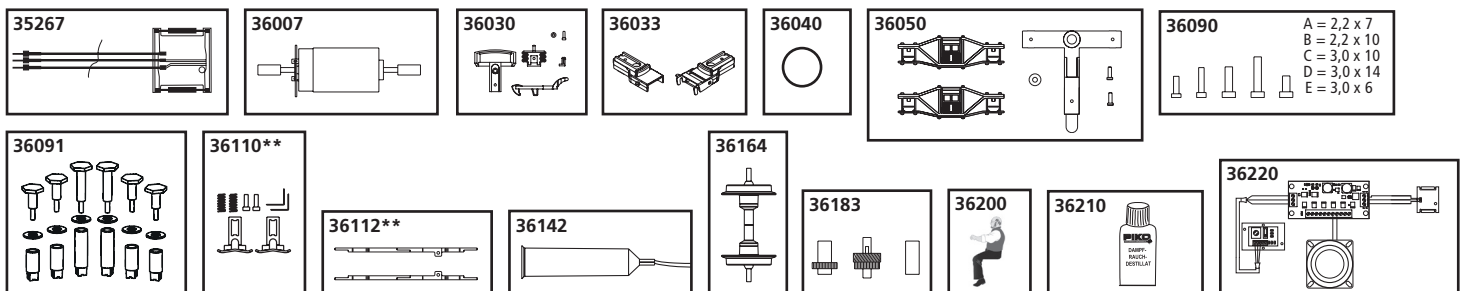

SPARE PARTS

Ersatzteile · Pièces détachées · Reserveonderdelen