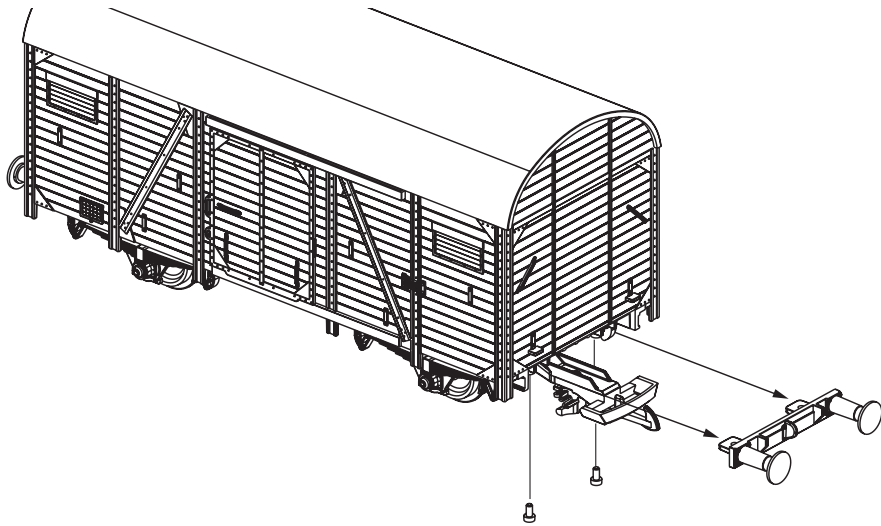

37965

Gedeckter Güterwagen DR Born Ep. III
Box Car DR IV · Wagon couvert DR ep. III
Gesloten goederen wagon DR III

37965-90-7000 © PIKO 2022

ERSATZTEILE

Spare parts · Pièces détachées · Reserveonderdelen

Nr:	Bezeichnung:	Description:	Désignation:	Beschrijving:	PG*
37500-14	Puffer (2 St.)	Buffers (set of 2)	Tampons (2 unités)	Buffer (2 stuks)	6
37600-29	Pufferbohle für 2 Puffer	End Beam for 2 buffers	Traverse de tamponnement (2 tampons)	Bufferbalk (2 buffers)	8
37900-44	Radblenden	Wheel valence	Flasques à bogies	Wielplaten	10
37900-45	Achshalter	Axle bracket	Support d'essieux	Aslager	10
Standard Ersatzteile		Spare parts, standard range	Pièces détachées standard	Standaardonderdelen	
36030	Kupplung komplett	Standard Coupler	Attelage, complet	Koppeling, volledig	
36033	Ganzzug Kupplung	Rigid Coupling	Attelage	Koppeling	
36090	Schrauben-Set (20-tlg./5 Größen)	Set of screws (20 pieces / 5 sizes)	Jeu de vis (20 pièces, 5 tailles)	Set schroeven (20-delig)	
36162	Radsatz Kunststoff (3 St.)	Plastic wheel set (set of 3)	Essieux plastiques (3 unités)	Kunststof wielstel (3-delig)	
36165	Radsatz Metall (2 St.)	Metal wheel set (set of 2)	Essieux métalliques (2 unités)	Metalen wielstel (2-delig)	
Zubehör		Accessories	Accessoires	Accessoires	
37600-28	Pufferbohle für Mittelpuffer, schwarz	End Beam for central buffer, black	Traverse de tamponnement (tampon central), noir	Bufferbalk (middenbuffer), zwart	8

37965
Gedeckter Güterwagen DR Born Ep. III
Box Car DR IV · Wagon couvert DR ep. III
Gesloten goederen wagon DR III

37965-90-7000 © PIKO 2022

ERSATZTEILE
Spare parts · Pièces détachées · Reserveonderdelen