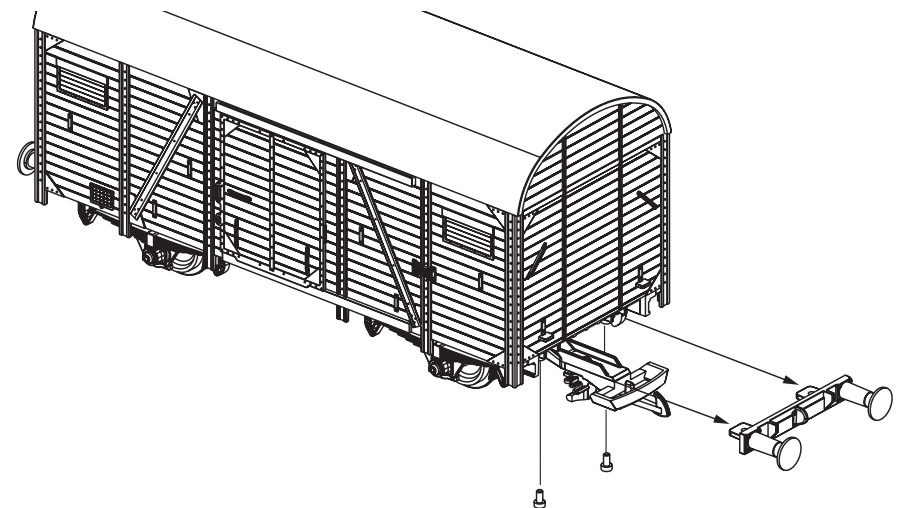

37965
Gedeckter Güterwagen DR Born Ep. III
Box Car DR IV · Wagon couvert DR ep. III
Gesloten goederen wagon DR III

37965-90-7000 © PIKO 2022