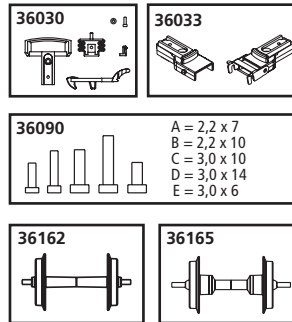

ERSATZTEILE
Spare parts · Pièces détachées · Reserveonderdelen

Nr:	Bezeichnung:	Description:	Désignation:	Beschrijving:	PG*
37500-14	Puffer (2 St.)	Buffers (set of 2)	Tampons (2 unités)	Buffer (2 stuks)	6
37600-29	Pufferbohle für 2 Puffer	End Beam for 2 buffers	Traverse de tamponnement (2 tampons)	Bufferbalk (2 buffers)	8
37900-44	Radblenden	Wheel valence	Flasques à bogies	Wielplaten	10
37900-45	Achshalter	Axle bracket	Support d'essieux	Aslager	10
Standard Ersatzteile		Spare parts, standard range	Pièces détachées standard	Standaardonderdelen	
36030	Kupplung komplett	Standard Coupler	Attelage, complet	Koppeling, volledig	
36033	Ganzzug Kupplung	Rigid Coupling	Attelage	Koppeling	
36090	Schrauben-Set (20-tlg./5 Größen)	Set of screws (20 pieces / 5 sizes)	Jeu de vis (20 pièces, 5 tailles)	Set schroeven (20-delig)	
36162	Radsatz Kunststoff (3 St.)	Plastic wheel set (set of 3)	Essieux plastiques (3 unités)	Kunststof wielstel (3-delig)	
36165	Radsatz Metall (2 St.)	Metal wheel set (set of 2)	Essieux métalliques (2 unités)	Metalen wielstel (2-delig)	
Zubehör		Accessories	Accessoires	Accessoires	
37600-28	Pufferbohle für Mittelpuffer, schwarz	End Beam for central buffer, black	Traverse de tamponnement (tampon central), noir	Bufferbalk (middenbuffer), zwart	8

PIKO Spielwaren GmbH · Lutherstraße 30 · 96515 Sonneberg, GERMANY