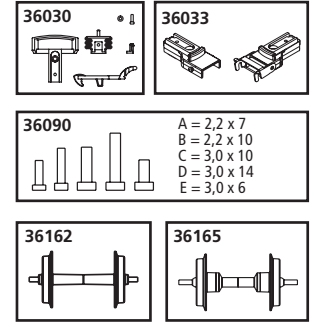

37965

Gedeckter Güterwagen DR Born Ep. III
Box Car DR IV · Wagon couvert DR ep. III
Gesloten goederen wagon DR III

37965-90-7000 © PIKO 2022

ERSATZTEILE

Spare parts · Pièces détachées · Reserveonderdelen

Nr:	Bezeichnung:	Description:	Désignation:	Beschrijving:	PG*
37500-14	Puffer (2 St.)	Buffers (set of 2)	Tampons (2 unités)	Buffer (2 stuks)	6
37600-29	Pufferbohle für 2 Puffer	End Beam for 2 buffers	Traverse de tamponnement (2 tampons)	Bufferbalk (2 buffers)	8
37900-44	Radblenden	Wheel valence	Flasques à bogies	Wielplaten	10
37900-45	Achshalter	Axle bracket	Support d'essieux	Aslager	10
Standard Ersatzteile		Spare parts, standard range	Pièces détachées standard	Standaardonderdelen	
36030	Kupplung komplett	Standard Coupler	Attelage, complet	Koppeling, volledig	
36033	Ganzzug Kupplung	Rigid Coupling	Attelage	Koppeling	
36090	Schrauben-Set (20-tlg./5 Größen)	Set of screws (20 pieces / 5 sizes)	Jeu de vis (20 pièces, 5 tailles)	Set schroeven (20-delig)	
36162	Radsatz Kunststoff (3 St.)	Plastic wheel set (set of 3)	Essieux plastiques (3 unités)	Kunststof wielstel (3-delig)	
36165	Radsatz Metall (2 St.)	Metal wheel set (set of 2)	Essieux métalliques (2 unités)	Metalen wielstel (2-delig)	
Zubehör		Accessories	Accessoires	Accessoires	
37600-28	Pufferbohle für Mittelpuffer, schwarz	End Beam for central buffer, black	Traverse de tamponnement (tampon central), noir	Bufferbalk (middenbuffer), zwart	8

37965
Gedeckter Güterwagen DR Born Ep. III
Box Car DR IV · Wagon couvert DR ep. III
Gesloten goederen wagon DR III

37965-90-7000 © PIKO 2022

ERSATZTEILE
Spare parts · Pièces détachées · Reserveonderdelen