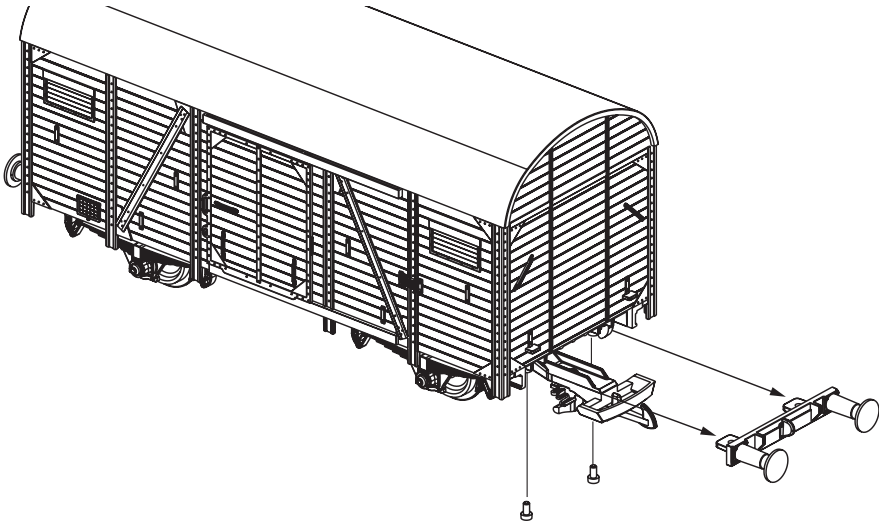

37965

Gedeckter Güterwagen DR Born Ep. III
Box Car DR IV · Wagon couvert DR ep. III
Gesloten goederen wagon DR III

37965-90-7000 © PIKO 2022

ERSATZTEILE

Spare parts · Pièces détachées · Reserveonderdelen

Nr:	Bezeichnung:	Description:	Désignation:	Beschrijving:	PG*
37500-14	Puffer (2 St.)	Buffers (set of 2)	Tampons (2 unités)	Buffer (2 stuks)	6
37600-29	Pufferbohle für 2 Puffer	End Beam for 2 buffers	Traverse de tamponnement (2 tampons)	Bufferbalk (2 buffers)	8
37900-44	Radblenden	Wheel valence	Flasques à bogies	Wielplaten	10
37900-45	Achshalter	Axle bracket	Support d'essieux	Aslager	10
Standard Ersatzteile		Spare parts, standard range	Pièces détachées standard	Standaardonderdelen	
36030	Kupplung komplett	Standard Coupler	Attelage, complet	Koppeling, volledig	
36033	Ganzzug Kupplung	Rigid Coupling	Attelage	Koppeling	
36090	Schrauben-Set (20-tlg./5 Größen)	Set of screws (20 pieces / 5 sizes)	Jeu de vis (20 pièces, 5 tailles)	Set schroeven (20-delig)	
36162	Radsatz Kunststoff (3 St.)	Plastic wheel set (set of 3)	Essieux plastiques (3 unités)	Kunststof wielstel (3-delig)	
36165	Radsatz Metall (2 St.)	Metal wheel set (set of 2)	Essieux métalliques (2 unités)	Metalen wielstel (2-delig)	
Zubehör		Accessories	Accessoires	Accessoires	
37600-28	Pufferbohle für Mittelpuffer, schwarz	End Beam for central buffer, black	Traverse de tamponnement (tampon central), noir	Bufferbalk (middenbuffer), zwart	8

37965
Gedeckter Güterwagen DR Born Ep. III
Box Car DR IV · Wagon couvert DR ep. III
Gesloten goederen wagon DR III

37965-90-7000 © PIKO 2022

ERSATZTEILE
Spare parts · Pièces détachées · Reserveonderdelen