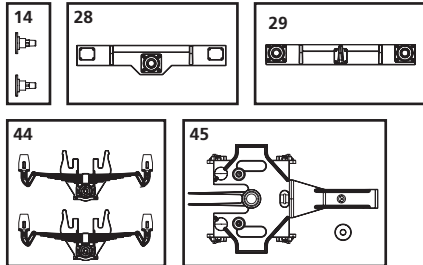

ERSATZTEILE
Spare parts · Pièces détachées · Reserveonderdelen

Nr:	Bezeichnung:	Description:	Désignation:	Beschrijving:	PG*
37500-14	Puffer (2 St.)	Buffers (set of 2)	Tampons (2 unités)	Buffer (2 stuks)	6
37600-29	Pufferbohle für 2 Puffer	End Beam for 2 buffers	Traverse de tamponnement (2 tampons)	Bufferbalk (2 buffers)	8
37900-44	Radblenden	Wheel valence	Flasques à bogies	Wielplaten	10
37900-45	Achshalter	Axle bracket	Support d'essieux	Aslager	10
Standard Ersatzteile		Spare parts, standard range	Pièces détachées standard	Standaardonderdelen	
36030	Kupplung komplett	Standard Coupler	Attelage, complet	Koppeling, volledig	
36033	Ganzzug Kupplung	Rigid Coupling	Attelage	Koppeling	
36090	Schrauben-Set (20-tlg./5 Größen)	Set of screws (20 pieces / 5 sizes)	Jeu de vis (20 pièces, 5 tailles)	Set schroeven (20-delig)	
36162	Radsatz Kunststoff (3 St.)	Plastic wheel set (set of 3)	Essieux plastiques (3 unités)	Kunststof wielstel (3-delig)	
36165	Radsatz Metall (2 St.)	Metal wheel set (set of 2)	Essieux métalliques (2 unités)	Metalen wielstel (2-delig)	
Zubehör		Accessories	Accessoires	Accessoires	
37600-28	Pufferbohle für Mittelpuffer, schwarz	End Beam for central buffer, black	Traverse de tamponnement (tampon central), noir	Bufferbalk (middenbuffer), zwart	8

PIKO Spielwaren GmbH · Lutherstraße 30 · 96515 Sonneberg, GERMANY