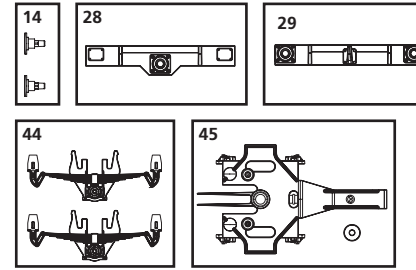

37965

Gedeckter Güterwagen DR Born Ep. III
Box Car DR IV · Wagon couvert DR ep. III
Gesloten goederen wagon DR III

37965-90-7000 © PIKO 2022

ERSATZTEILE

Spare parts · Pièces détachées · Reserveonderdelen

Nr:	Bezeichnung:	Description:	Désignation:	Beschrijving:	PG*
37500-14	Puffer (2 St.)	Buffers (set of 2)	Tampons (2 unités)	Buffer (2 stuks)	6
37600-29	Pufferbohle für 2 Puffer	End Beam for 2 buffers	Traverse de tamponnement (2 tampons)	Bufferbalk (2 buffers)	8
37900-44	Radblenden	Wheel valence	Flasques à bogies	Wielplaten	10
37900-45	Achshalter	Axle bracket	Support d'essieux	Aslager	10
Standard Ersatzteile		Spare parts, standard range	Pièces détachées standard	Standaardonderdelen	
36030	Kupplung komplett	Standard Coupler	Attelage, complet	Koppeling, volledig	
36033	Ganzzug Kupplung	Rigid Coupling	Attelage	Koppeling	
36090	Schrauben-Set (20-tlg./5 Größen)	Set of screws (20 pieces / 5 sizes)	Jeu de vis (20 pièces, 5 tailles)	Set schroeven (20-delig)	
36162	Radsatz Kunststoff (3 St.)	Plastic wheel set (set of 3)	Essieux plastiques (3 unités)	Kunststof wielstel (3-delig)	
36165	Radsatz Metall (2 St.)	Metal wheel set (set of 2)	Essieux métalliques (2 unités)	Metalen wielstel (2-delig)	
Zubehör		Accessories	Accessoires	Accessoires	
37600-28	Pufferbohle für Mittelpuffer, schwarz	End Beam for central buffer, black	Traverse de tamponnement (tampon central), noir	Bufferbalk (middenbuffer), zwart	8

37965
Gedeckter Güterwagen DR Born Ep. III
Box Car DR IV · Wagon couvert DR ep. III
Gesloten goederen wagon DR III

37965-90-7000 © PIKO 2022

ERSATZTEILE
Spare parts · Pièces détachées · Reserveonderdelen