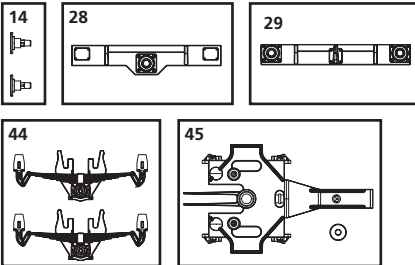

37965

Gedeckter Güterwagen DR Born Ep. III
Box Car DR IV · Wagon couvert DR ep. III
Gesloten goederen wagon DR III

37965-90-7000 © PIKO 2022

ERSATZTEILE

Spare parts · Pièces détachées · Reserveonderdelen

Nr:	Bezeichnung:	Description:	Désignation:	Beschrijving:	PG*
37500-14	Puffer (2 St.)	Buffers (set of 2)	Tampons (2 unités)	Buffer (2 stuks)	6
37600-29	Pufferbohle für 2 Puffer	End Beam for 2 buffers	Traverse de tamponnement (2 tampons)	Bufferbalk (2 buffers)	8
37900-44	Radblenden	Wheel valence	Flasques à bogies	Wielplaten	10
37900-45	Achshalter	Axle bracket	Support d'essieux	Aslager	10
Standard Ersatzteile		Spare parts, standard range	Pièces détachées standard	Standaardonderdelen	
36030	Kupplung komplett	Standard Coupler	Attelage, complet	Koppeling, volledig	
36033	Ganzzug Kupplung	Rigid Coupling	Attelage	Koppeling	
36090	Schrauben-Set (20-tlg./5 Größen)	Set of screws (20 pieces / 5 sizes)	Jeu de vis (20 pièces, 5 tailles)	Set schroeven (20-delig)	
36162	Radsatz Kunststoff (3 St.)	Plastic wheel set (set of 3)	Essieux plastiques (3 unités)	Kunststof wielstel (3-delig)	
36165	Radsatz Metall (2 St.)	Metal wheel set (set of 2)	Essieux métalliques (2 unités)	Metalen wielstel (2-delig)	
Zubehör		Accessories	Accessoires	Accessoires	
37600-28	Pufferbohle für Mittelpuffer, schwarz	End Beam for central buffer, black	Traverse de tamponnement (tampon central), noir	Bufferbalk (middenbuffer), zwart	8

37965
Gedeckter Güterwagen DR Born Ep. III
Box Car DR IV · Wagon couvert DR ep. III
Gesloten goederen wagon DR III

37965-90-7000 © PIKO 2022

ERSATZTEILE
Spare parts · Pièces détachées · Reserveonderdelen